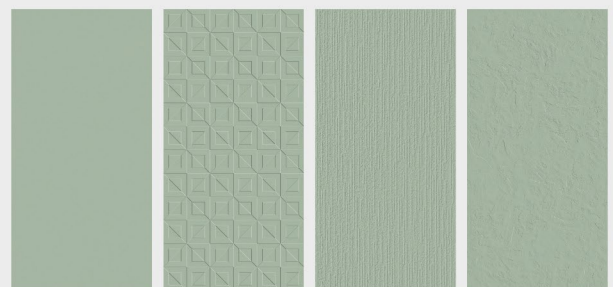

KOTA

PLAIN

DOMINO

LINEA

STONEX